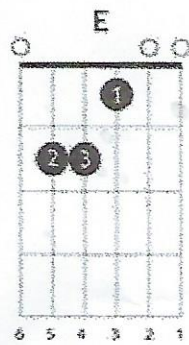

Basic Guitar Chords Chart

16 Beginners Guitar Chords

Easy chord progressions for practice

www.DiscoverGuitarOnline.com

- 1) G - C - D - C
- 2) Em - C - G - D
- 3) D - C - G - G
- 4) C - Dm - F - G7
- 5) E - A - E - B7
- 6) Am - C - G - Em
- 7) C - G - Am - F
- 8) G - Cadd9 - Em7 - Dsus4 * use the 4 finger version of G
- 9) Em - A - D - Bm
- 10) Dm - Am - C - G
- 11) D - Dsus4 - D - Dsus2
- 12) E7 - A7 - E7 - B7
- 13) A - Asus2 - D - Dsus2
- 14) A - Asus4 - A - Asus2
- 15) Cadd9 - G - Dsus4 - A7sus4 * use the 4 finger version of G