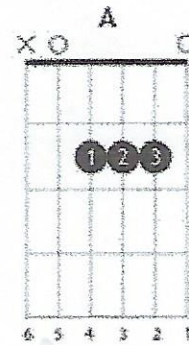

Basic Guitar Chords Chart

16 Beginners Guitar Chords

Easy chord progressions for practice

www.DiscoverGuitarOnline.com

- 1) G - C - D - C
- 2) Em - C - G - D
- 3) D - C - G - G
- 4) C - Dm - F - G7
- 5) E - A - E - B7
- 6) Am - C - G - Em
- 7) C - G - Am - F
- 8) G - Cadd9 - Em7 - Dsus4 * use the 4 finger version of G
- 9) Em - A - D - Bm
- 10) Dm - Am - C - G
- 11) D - Dsus4 - D - Dsus2
- 12) E7 - A7 - E7 - B7
- 13) A - Asus2 - D - Dsus2
- 14) A - Asus4 - A - Asus2
- 15) Cadd9 - G - Dsus4 - A7sus4 * use the 4 finger version of G