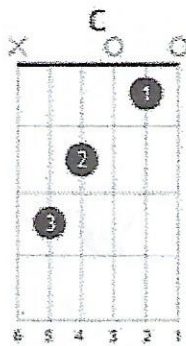

Basic Guitar Chords Chart

16 Beginners Guitar Chords

Easy chord progressions for practice

www.DiscoverGuitarOnline.com

- 1) G - C - D - C
- 2) Em - C - G - D
- 3) D - C - G - G
- 4) C - Dm - F - G7
- 5) E - A - E - B7
- 6) Am - C - G - Em
- 7) C - G - Am - F
- 8) G - Cadd9 - Em7 - Dsus4 * use the 4 finger version of G
- 9) Em - A - D - Bm
- 10) Dm - Am - C - G
- 11) D - Dsus4 - D - Dsus2
- 12) E7 - A7 - E7 - B7
- 13) A - Asus2 - D - Dsus2
- 14) A - Asus4 - A - Asus2
- 15) Cadd9 - G - Dsus4 - A7sus4 * use the 4 finger version of G