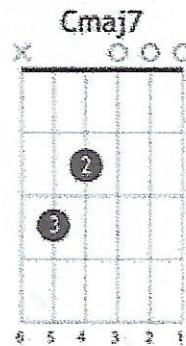

Basic Guitar Chords Chart

16 Beginners Guitar Chords

Easy chord progressions for practice

www.DiscoverGuitarOnline.com

- 1) G - C - D - C
- 2) Em - C - G - D
- 3) D - C - G - G
- 4) C - Dm - F - G7
- 5) E - A - E - B7
- 6) Am - C - G - Em
- 7) C - G - Am - F
- 8) G - Cadd9 - Em7 - Dsus4 * use the 4 finger version of G
- 9) Em - A - D - Bm
- 10) Dm - Am - C - G
- 11) D - Dsus4 - D - Dsus2
- 12) E7 - A7 - E7 - B7
- 13) A - Asus2 - D - Dsus2
- 14) A - Asus4 - A - Asus2
- 15) Cadd9 - G - Dsus4 - A7sus4 * use the 4 finger version of G