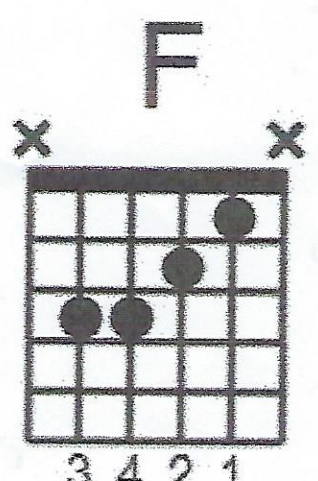

Basic Guitar Chords Chart

16 Beginners Guitar Chords

Easy chord progressions for practice

www.DiscoverGuitarOnline.com

- 1) G - C - D - C
- 2) Em - C - G - D
- 3) D - C - G - G
- 4) C - Dm - F - G7
- 5) E - A - E - B7
- 6) Am - C - G - Em
- 7) C - G - Am - F
- 8) G - Cadd9 - Em7 - Dsus4 * use the 4 finger version of G
- 9) Em - A - D - Bm
- 10) Dm - Am - C - G
- 11) D - Dsus4 - D - Dsus2
- 12) E7 - A7 - E7 - B7
- 13) A - Asus2 - D - Dsus2
- 14) A - Asus4 - A - Asus2
- 15) Cadd9 - G - Dsus4 - A7sus4 * use the 4 finger version of G