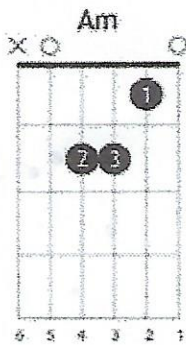

Basic Guitar Chords Chart

16 Beginners Guitar Chords

Easy chord progressions for practice

www.DiscoverGuitarOnline.com

- 1) G - C - D - C
- 2) Em - C - G - D
- 3) D - C - G - G
- 4) C - Dm - F - G7
- 5) E - A - E - B7
- 6) Am - C - G - Em
- 7) C - G - Am - F
- 8) G - Cadd9 - Em7 - Dsus4 * use the 4 finger version of G
- 9) Em - A - D - Bm
- 10) Dm - Am - C - G
- 11) D - Dsus4 - D - Dsus2
- 12) E7 - A7 - E7 - B7
- 13) A - Asus2 - D - Dsus2
- 14) A - Asus4 - A - Asus2
- 15) Cadd9 - G - Dsus4 - A7sus4 * use the 4 finger version of G