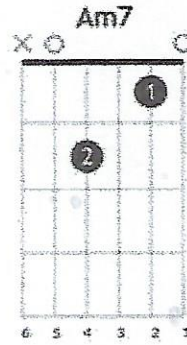

Basic Guitar Chords Chart

16 Beginners Guitar Chords

Easy chord progressions for practice

www.DiscoverGuitarOnline.com

- 1) G - C - D - C
- 2) Em - C - G - D
- 3) D - C - G - G
- 4) C - Dm - F - G7
- 5) E - A - E - B7
- 6) Am - C - G - Em
- 7) C - G - Am - F
- 8) G - Cadd9 - Em7 - Dsus4 * use the 4 finger version of G
- 9) Em - A - D - Bm
- 10) Dm - Am - C - G
- 11) D - Dsus4 - D - Dsus2
- 12) E7 - A7 - E7 - B7
- 13) A - Asus2 - D - Dsus2
- 14) A - Asus4 - A - Asus2
- 15) Cadd9 - G - Dsus4 - A7sus4 * use the 4 finger version of G