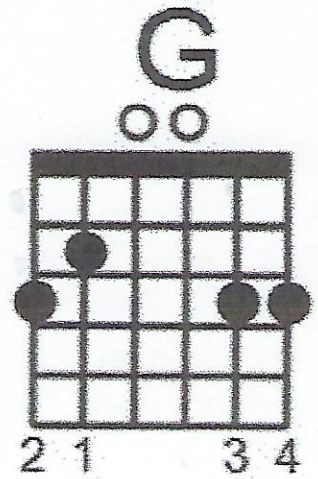

Basic Guitar Chords Chart

16 Beginners Guitar Chords

Easy chord progressions for practice

www.DiscoverGuitarOnline.com

- 1) G - C - D - C
- 2) Em - C - G - D
- 3) D - C - G - G
- 4) C - Dm - F - G7
- 5) E - A - E - B7
- 6) Am - C - G - Em
- 7) C - G - Am - F
- 8) G - Cadd9 - Em7 - Dsus4 * use the 4 finger version of G
- 9) Em - A - D - Bm
- 10) Dm - Am - C - G
- 11) D - Dsus4 - D - Dsus2
- 12) E7 - A7 - E7 - B7
- 13) A - Asus2 - D - Dsus2
- 14) A - Asus4 - A - Asus2
- 15) Cadd9 - G - Dsus4 - A7sus4 * use the 4 finger version of G